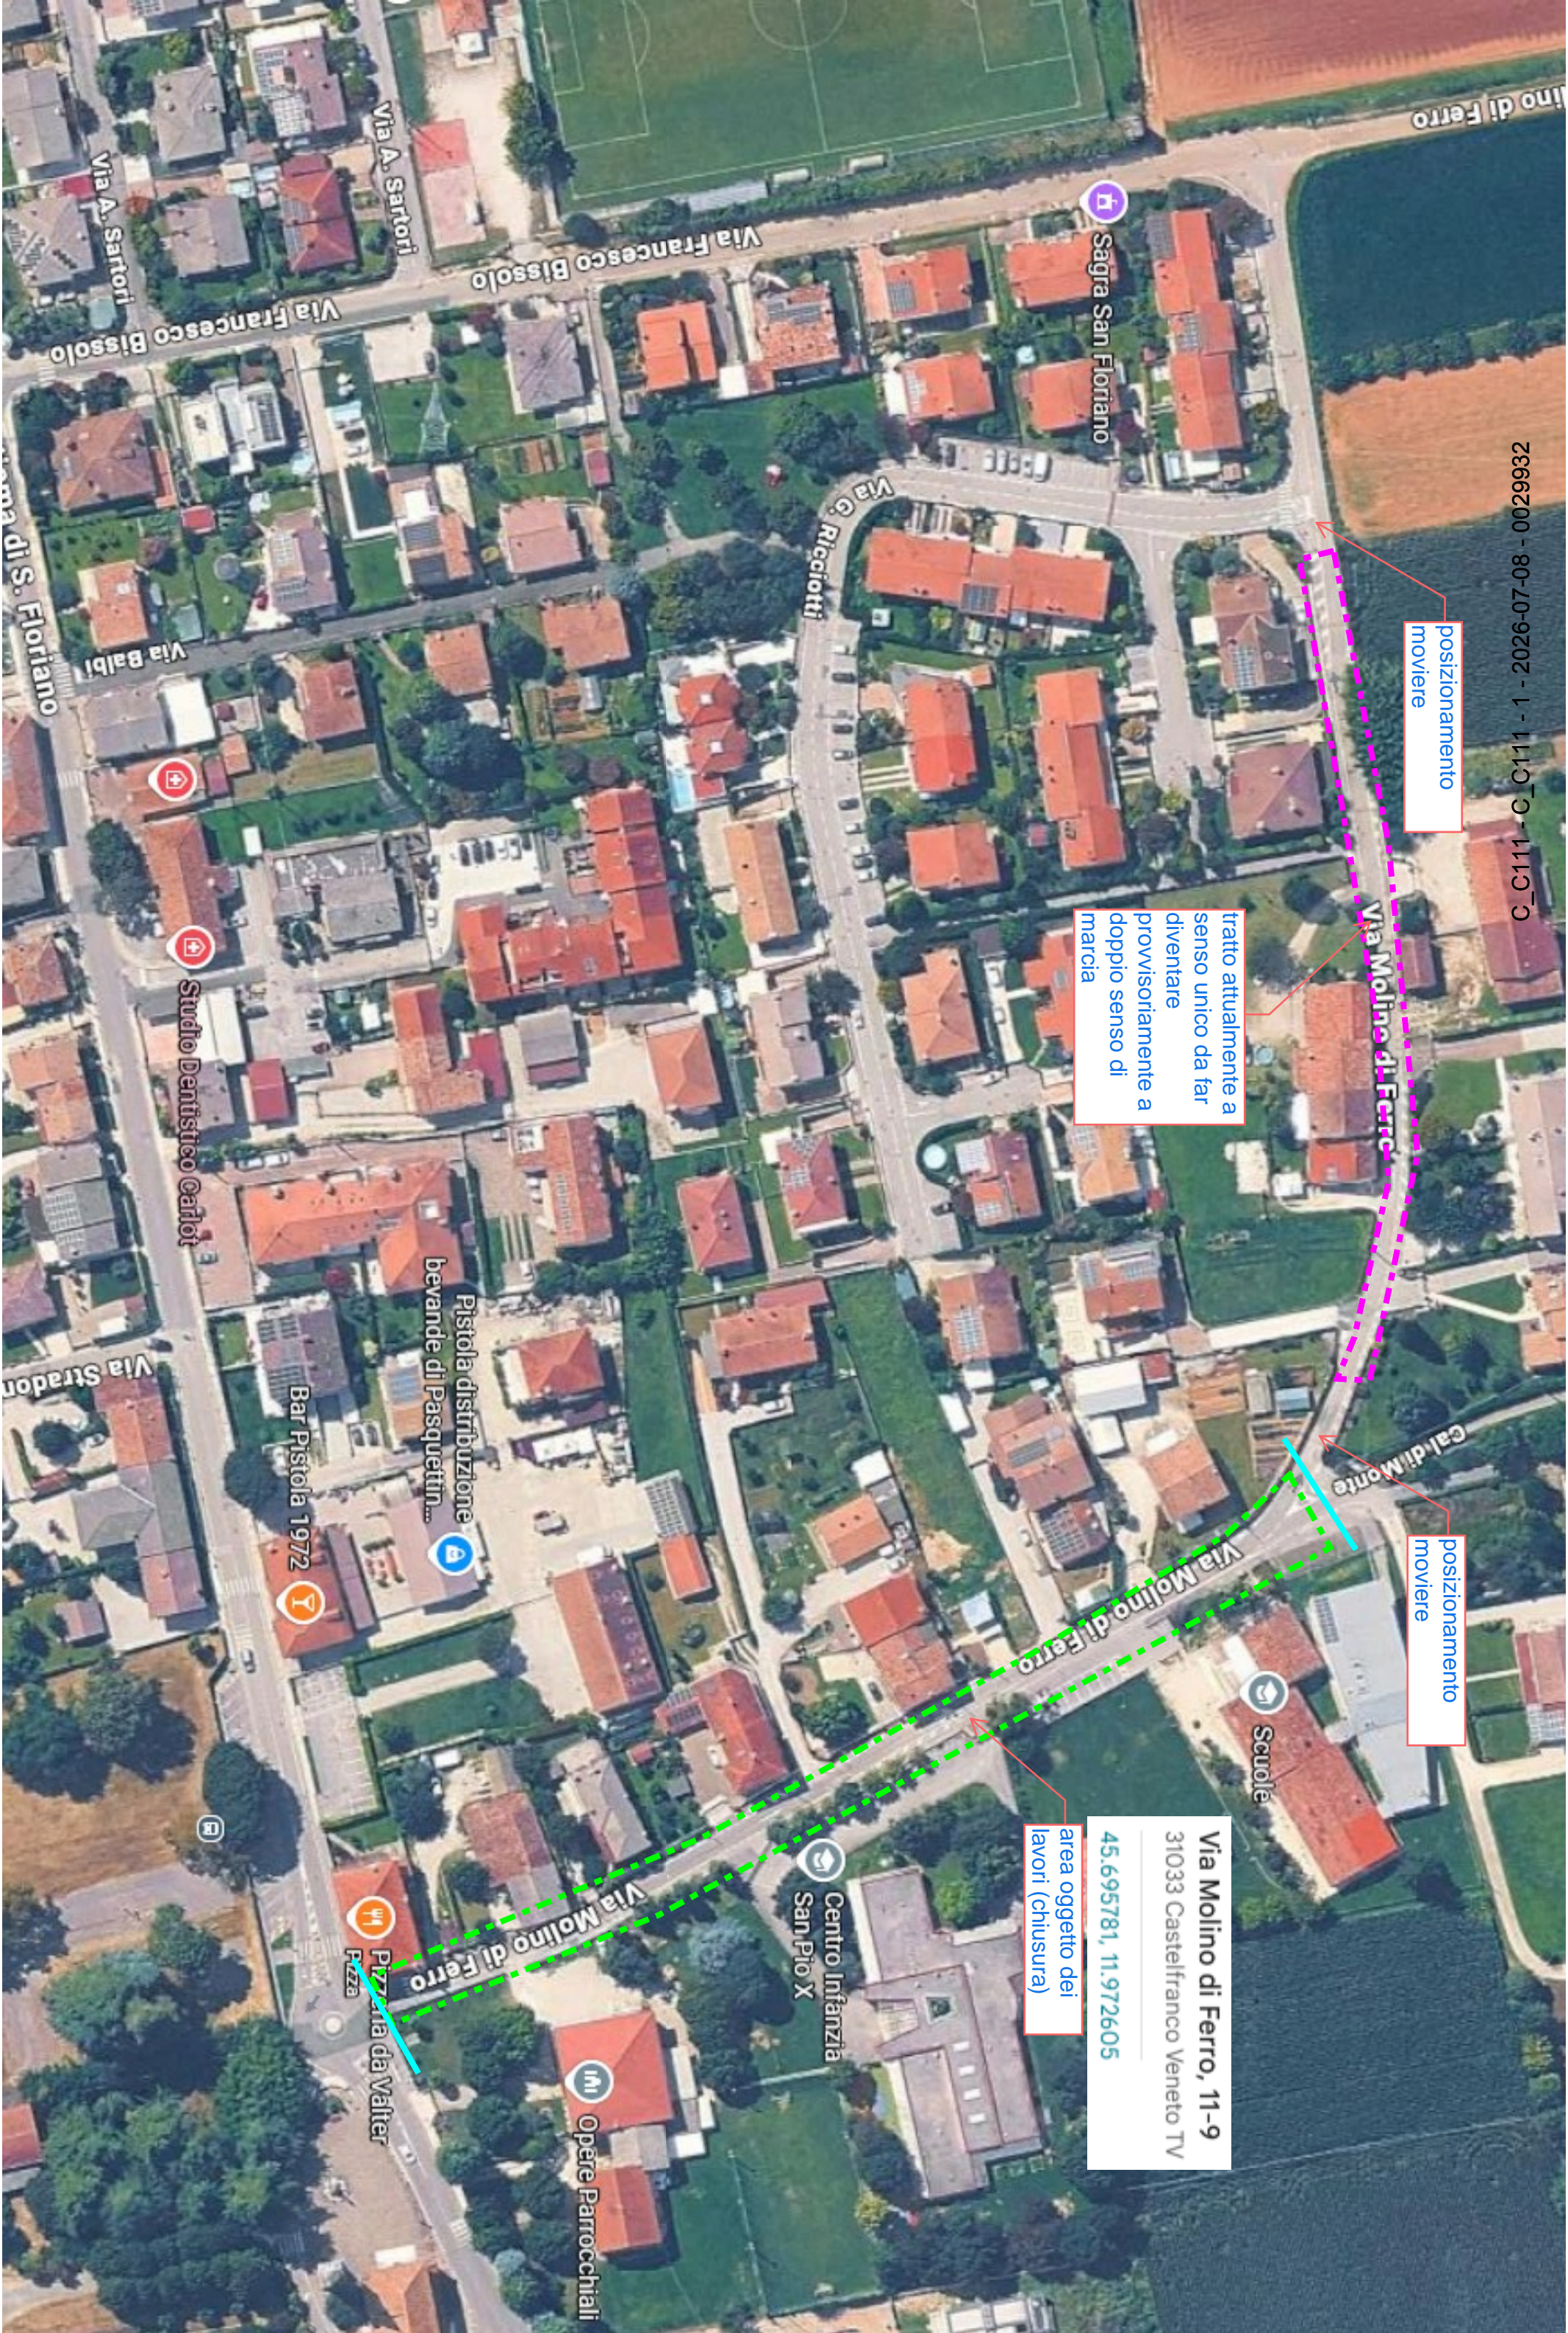

posizionamento  
moviere

posizionamento  
moviere

tratto attualmente a  
senso unico da far  
diventare  
provvisoriamente a  
doppio senso di  
marcia

area oggetto dei  
lavori (chiusura)

Via Molino di Ferro, 11-9  
31033 Castelfranco Veneto TV  
45.695781, 11.972605

Via A. Sartori  
Via Francesco Bissolo  
Via Balbi  
Via di S. Floriano

Studio Dentistico Carlot

Pistola distribuzione  
bevande di Pasquetin...

Bar Pistola 1972

Pizzeria da Valter

Opere Parrocchiali

Centro Infanzia  
San Pio X

Scuole

Gal-di-Monte

Sagra San Floriano

Via G. Ricciotti

Via Molino di Ferro

Via Molino di Ferro

Via Molino di Ferro

Via Stradon