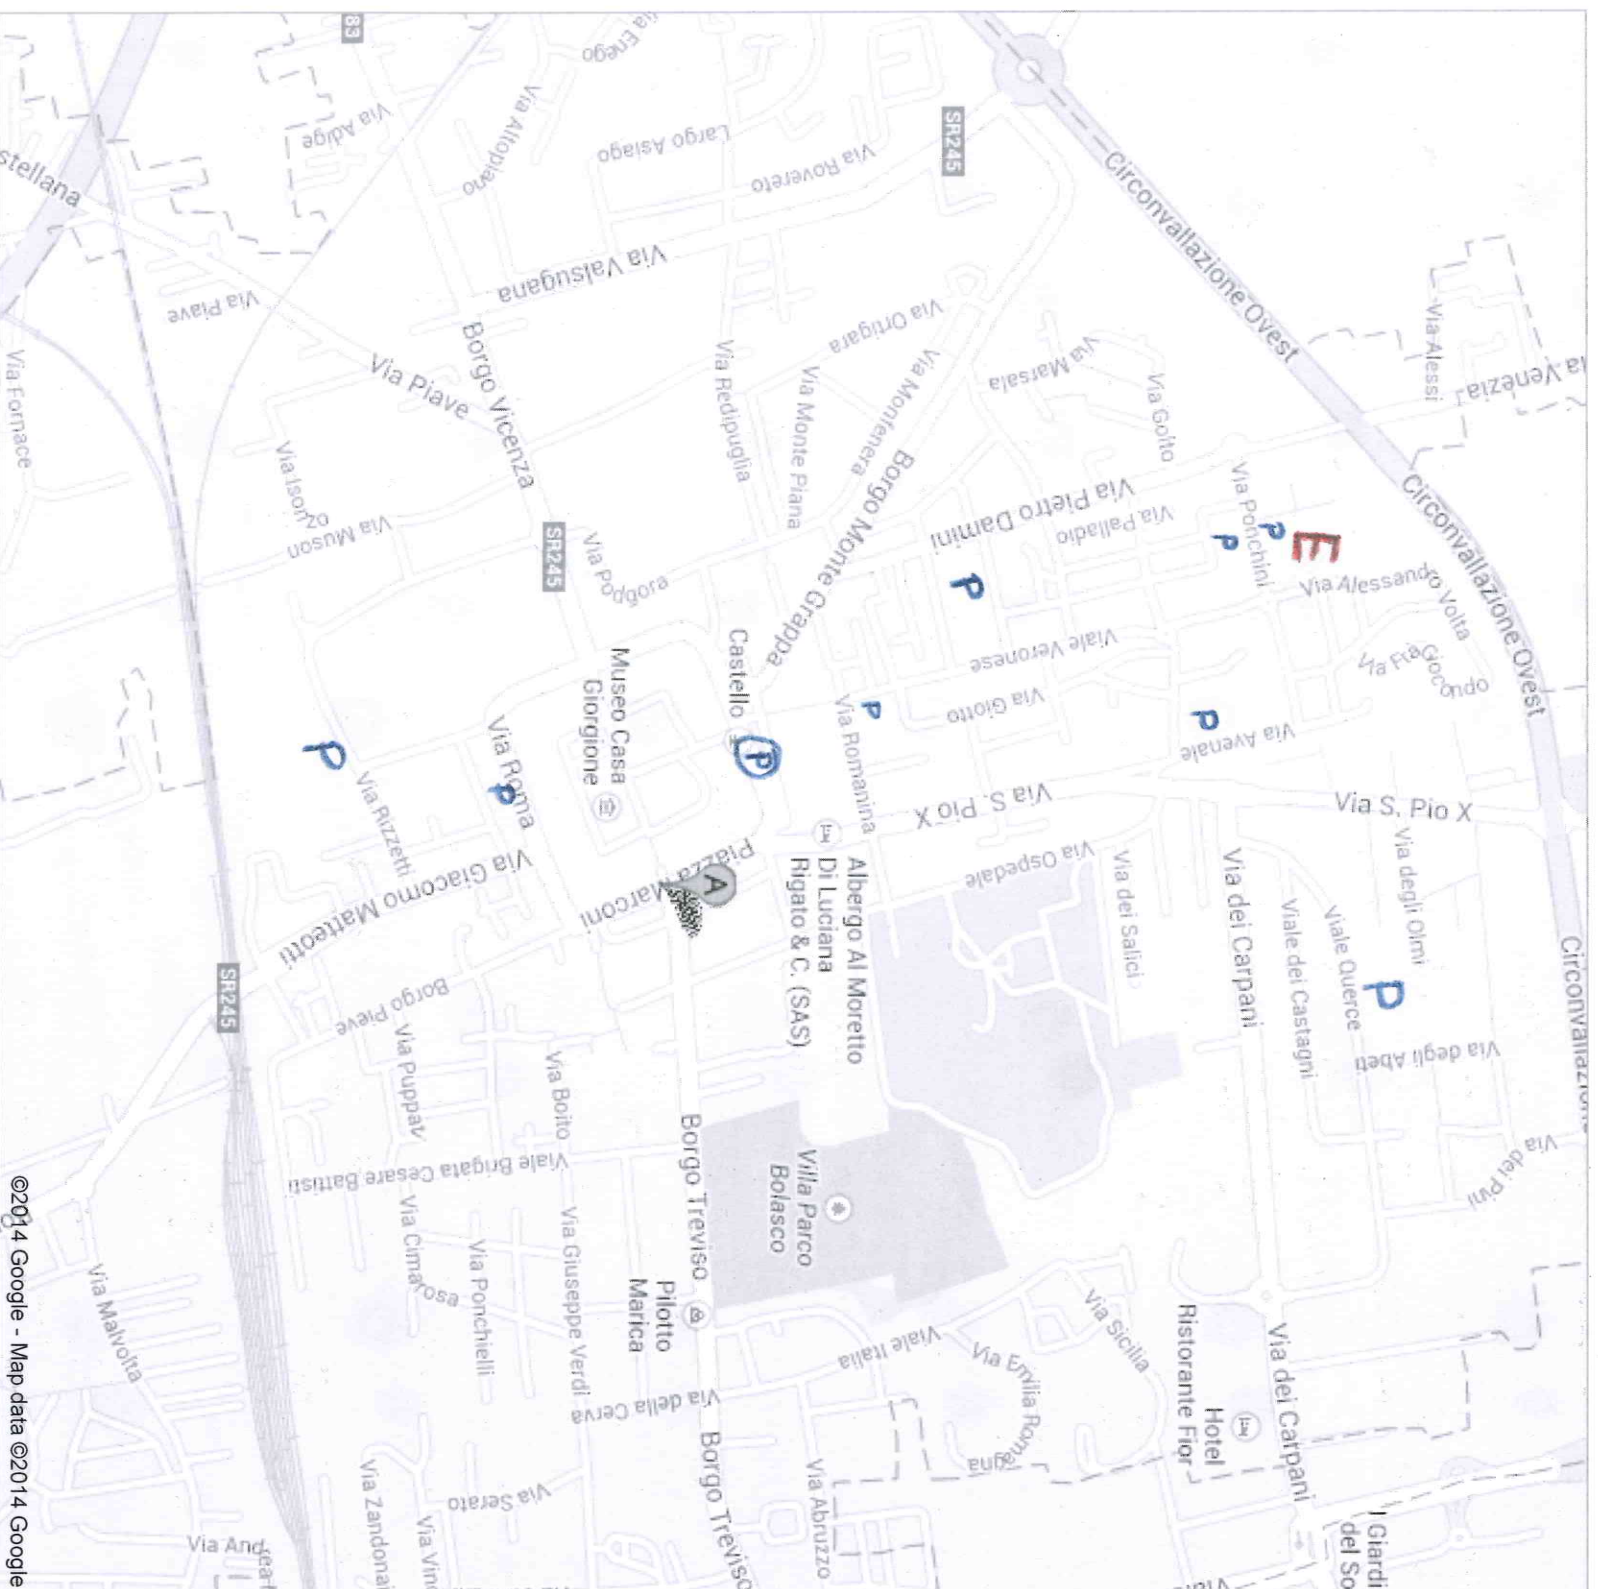

Indirizzo **Castelfranco Veneto TV**  
Italia

LEGGENDA ;

- E** = SEDE PROVA PRESELETTIVA
- P** = PARCHEGGIO
- P** = PARCHEGGIO A PAGAMENTO