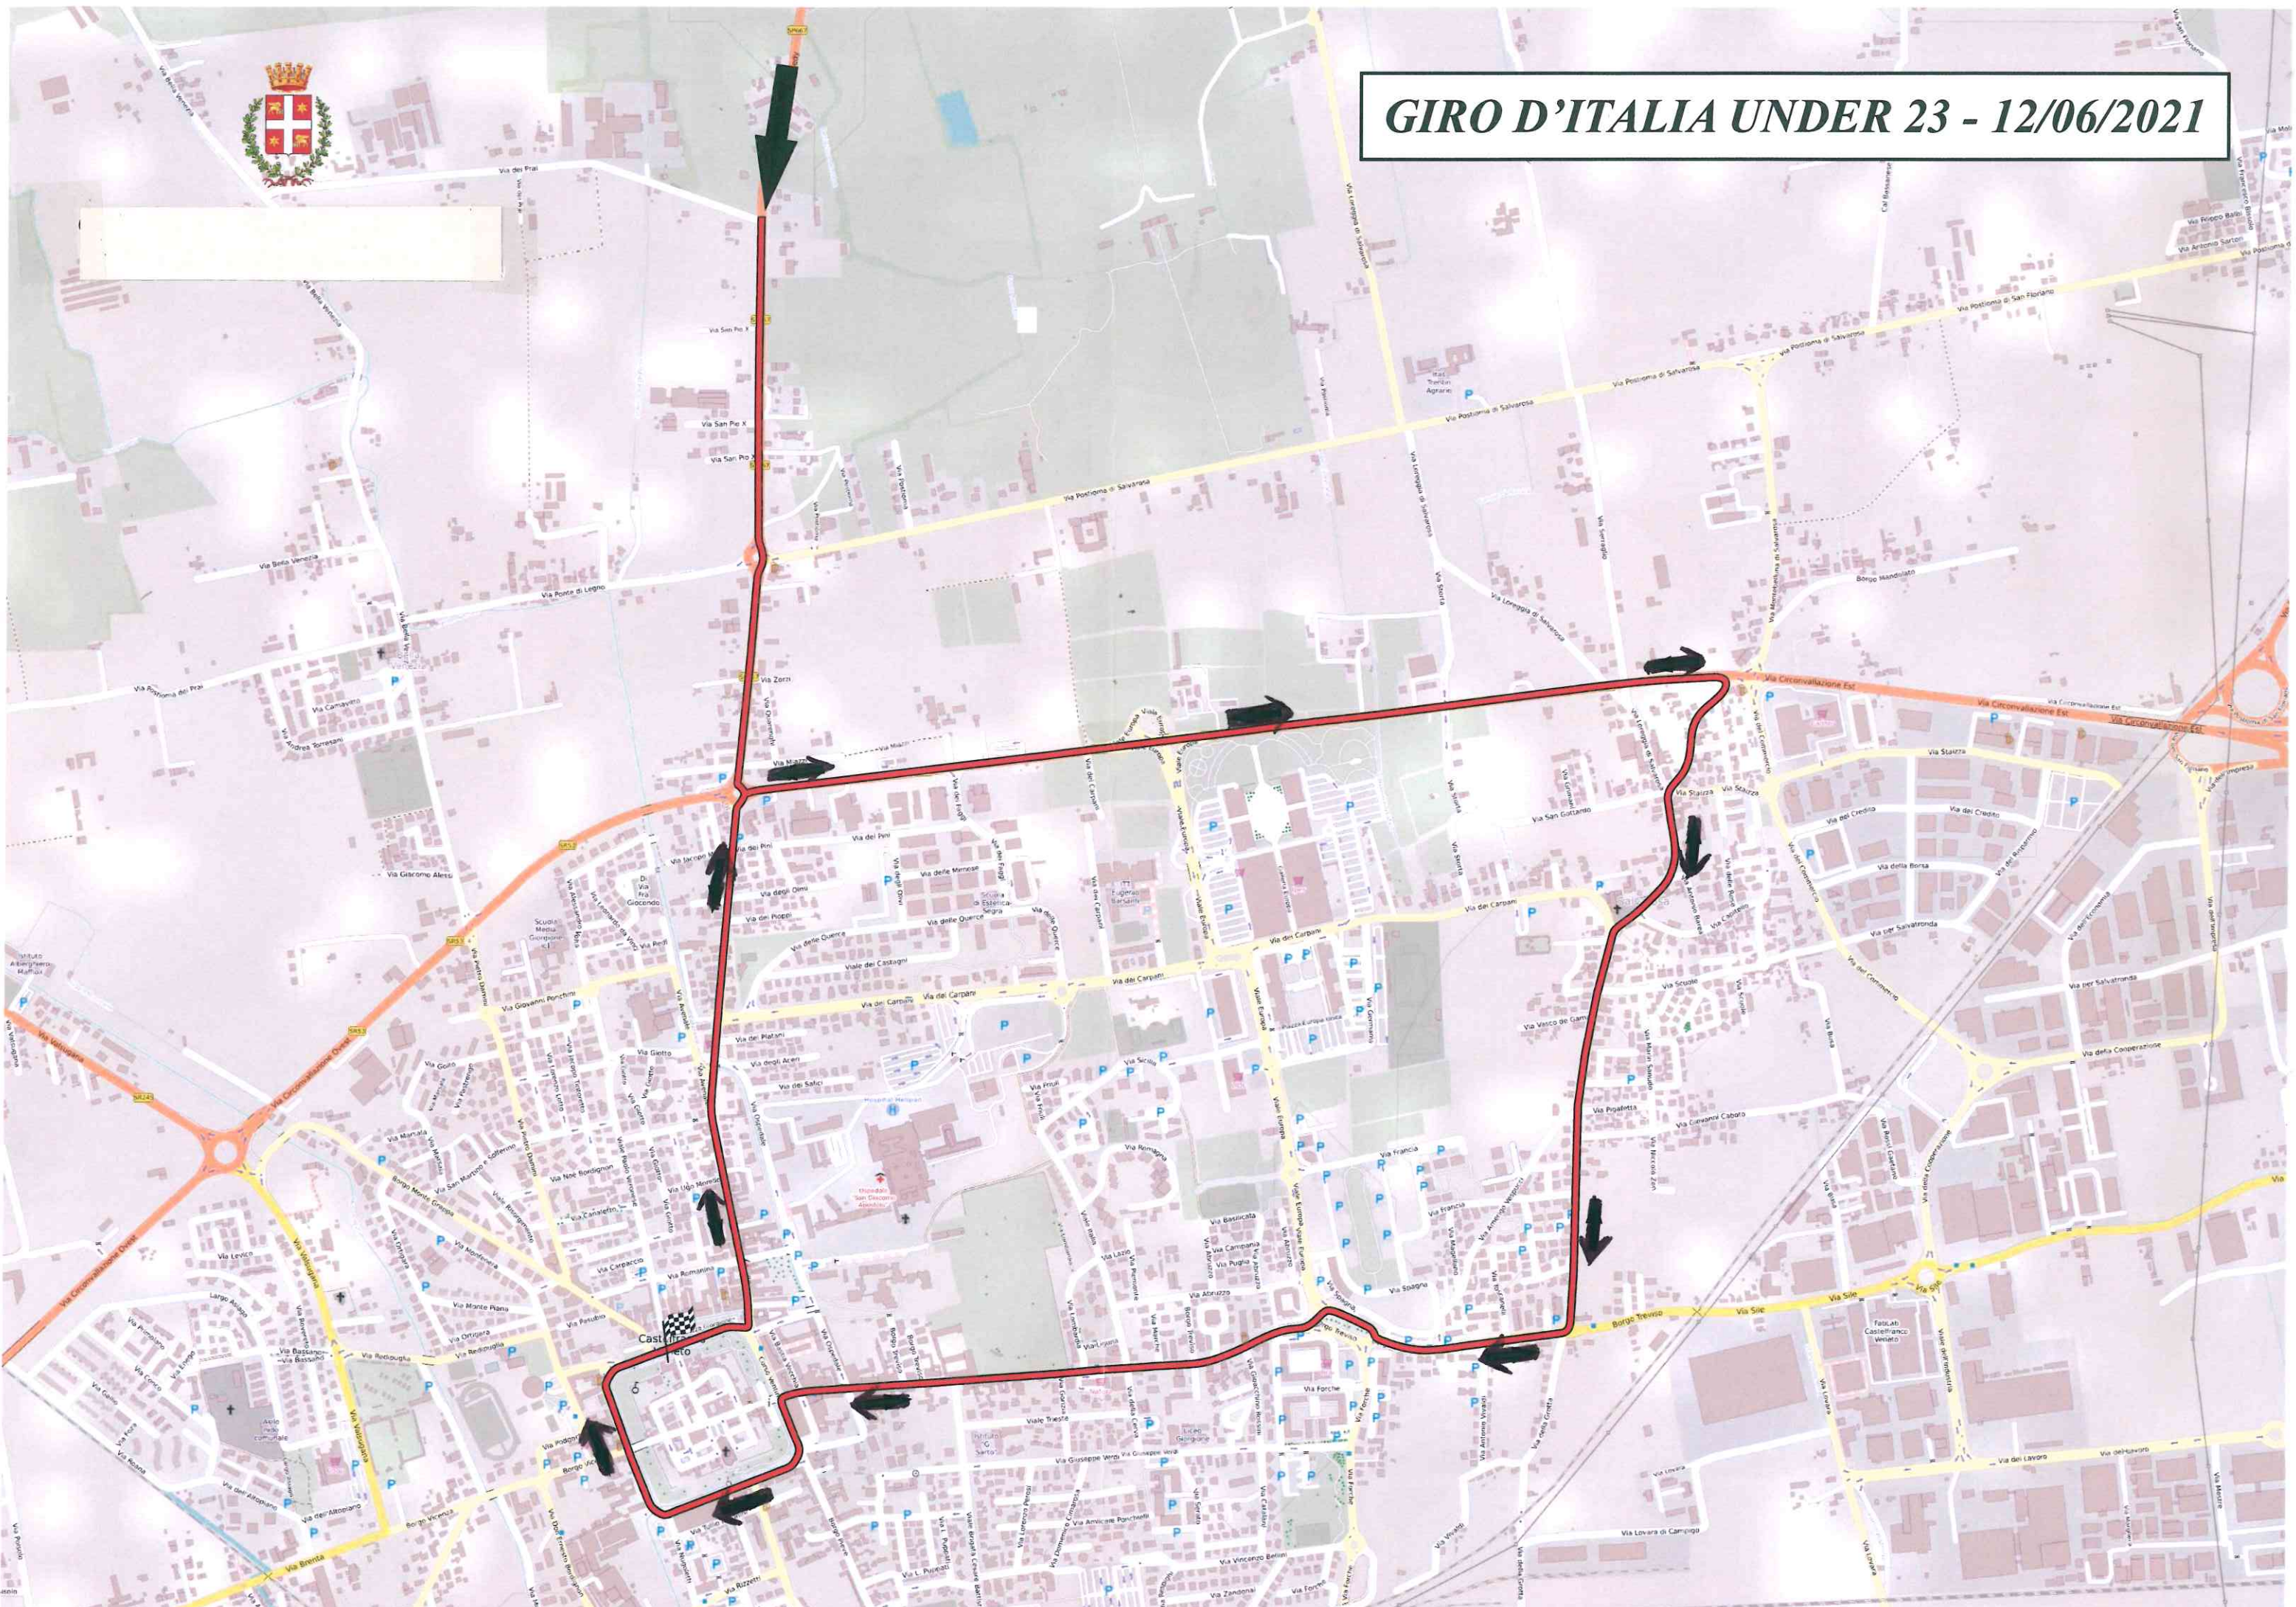

# GIRO D'ITALIA UNDER 23 - 12/06/2021

137,9	Valla	↑	sp.667	via John Fitzgerald Kennedy
		↑	sp.667	<i>sul confine comunale di Castelfranco Veneto</i>
<b>Comune di Castelfranco Veneto</b>				
140,4	Ingresso Circuito	↑	sp.667	via San Pio X
		↩	sp.667	rotatoria - sr.53
142,6		↑	sr.53	via Circonvallazione Est
		↩		via Montebelluna di Salvarosa
143,2	Salvarosa	↑		via Montebelluna di Salvarosa
		↑		via Cristoforo Colombo
144,0		↩		Borgo Treviso
		↑		Borgo Treviso
		↑		via Riccati
145,9		↩		Corso 25 Aprile
		↑		via Roma
		↑		via Corrado Cazzaro
		↑		via Fabio Filzi
<b>Circuito Finale</b>				
146,9	CASTELFRANCO VENETO	↑		Piazza Giorgione - Inizio 1° giro
147,0		↩		via San Pio X
		↑		via San Pio X
148,2		↩		rotatoria - sr.53
		↑	sr.53	via Circonvallazione Est
150,2		↩		via Montebelluna di Salvarosa
		↑		via Montebelluna di Salvarosa
150,9	Salvarosa	↑		via Cristoforo Colombo
		↑		via Cristoforo Colombo
151,8		↩		Borgo Treviso
		↑		Borgo Treviso
		↑		via Riccati
153,7		↩		Corso 25 Aprile
		↑		via Roma
		↑		via Corrado Cazzaro
		↑		via Fabio Filzi
154,8	CASTELFRANCO VENETO	↑		<b>Piazza Giorgione- Inizio 2° giro</b>
154,9		↩		via San Pio X
		↑		via San Pio X
156,1		↩		rotatoria - sr.53
		↑	sr.53	via Circonvallazione Est
158,2		↩		via Montebelluna di Salvarosa
		↑		via Montebelluna di Salvarosa
158,8	Salvarosa	↑		via Cristoforo Colombo
		↑		via Cristoforo Colombo

Località	Dir	Note/Vie
159,7	↩	Borgo Treviso
	↑	Borgo Treviso
	↑	via Riccati
161,5	↩	Corso 25 Aprile
	↑	via Roma
	↑	via Corrado Cazzaro
	↑	via Fabio Filzi
162,7	↑	Piazza Giorgione - ARRIVO